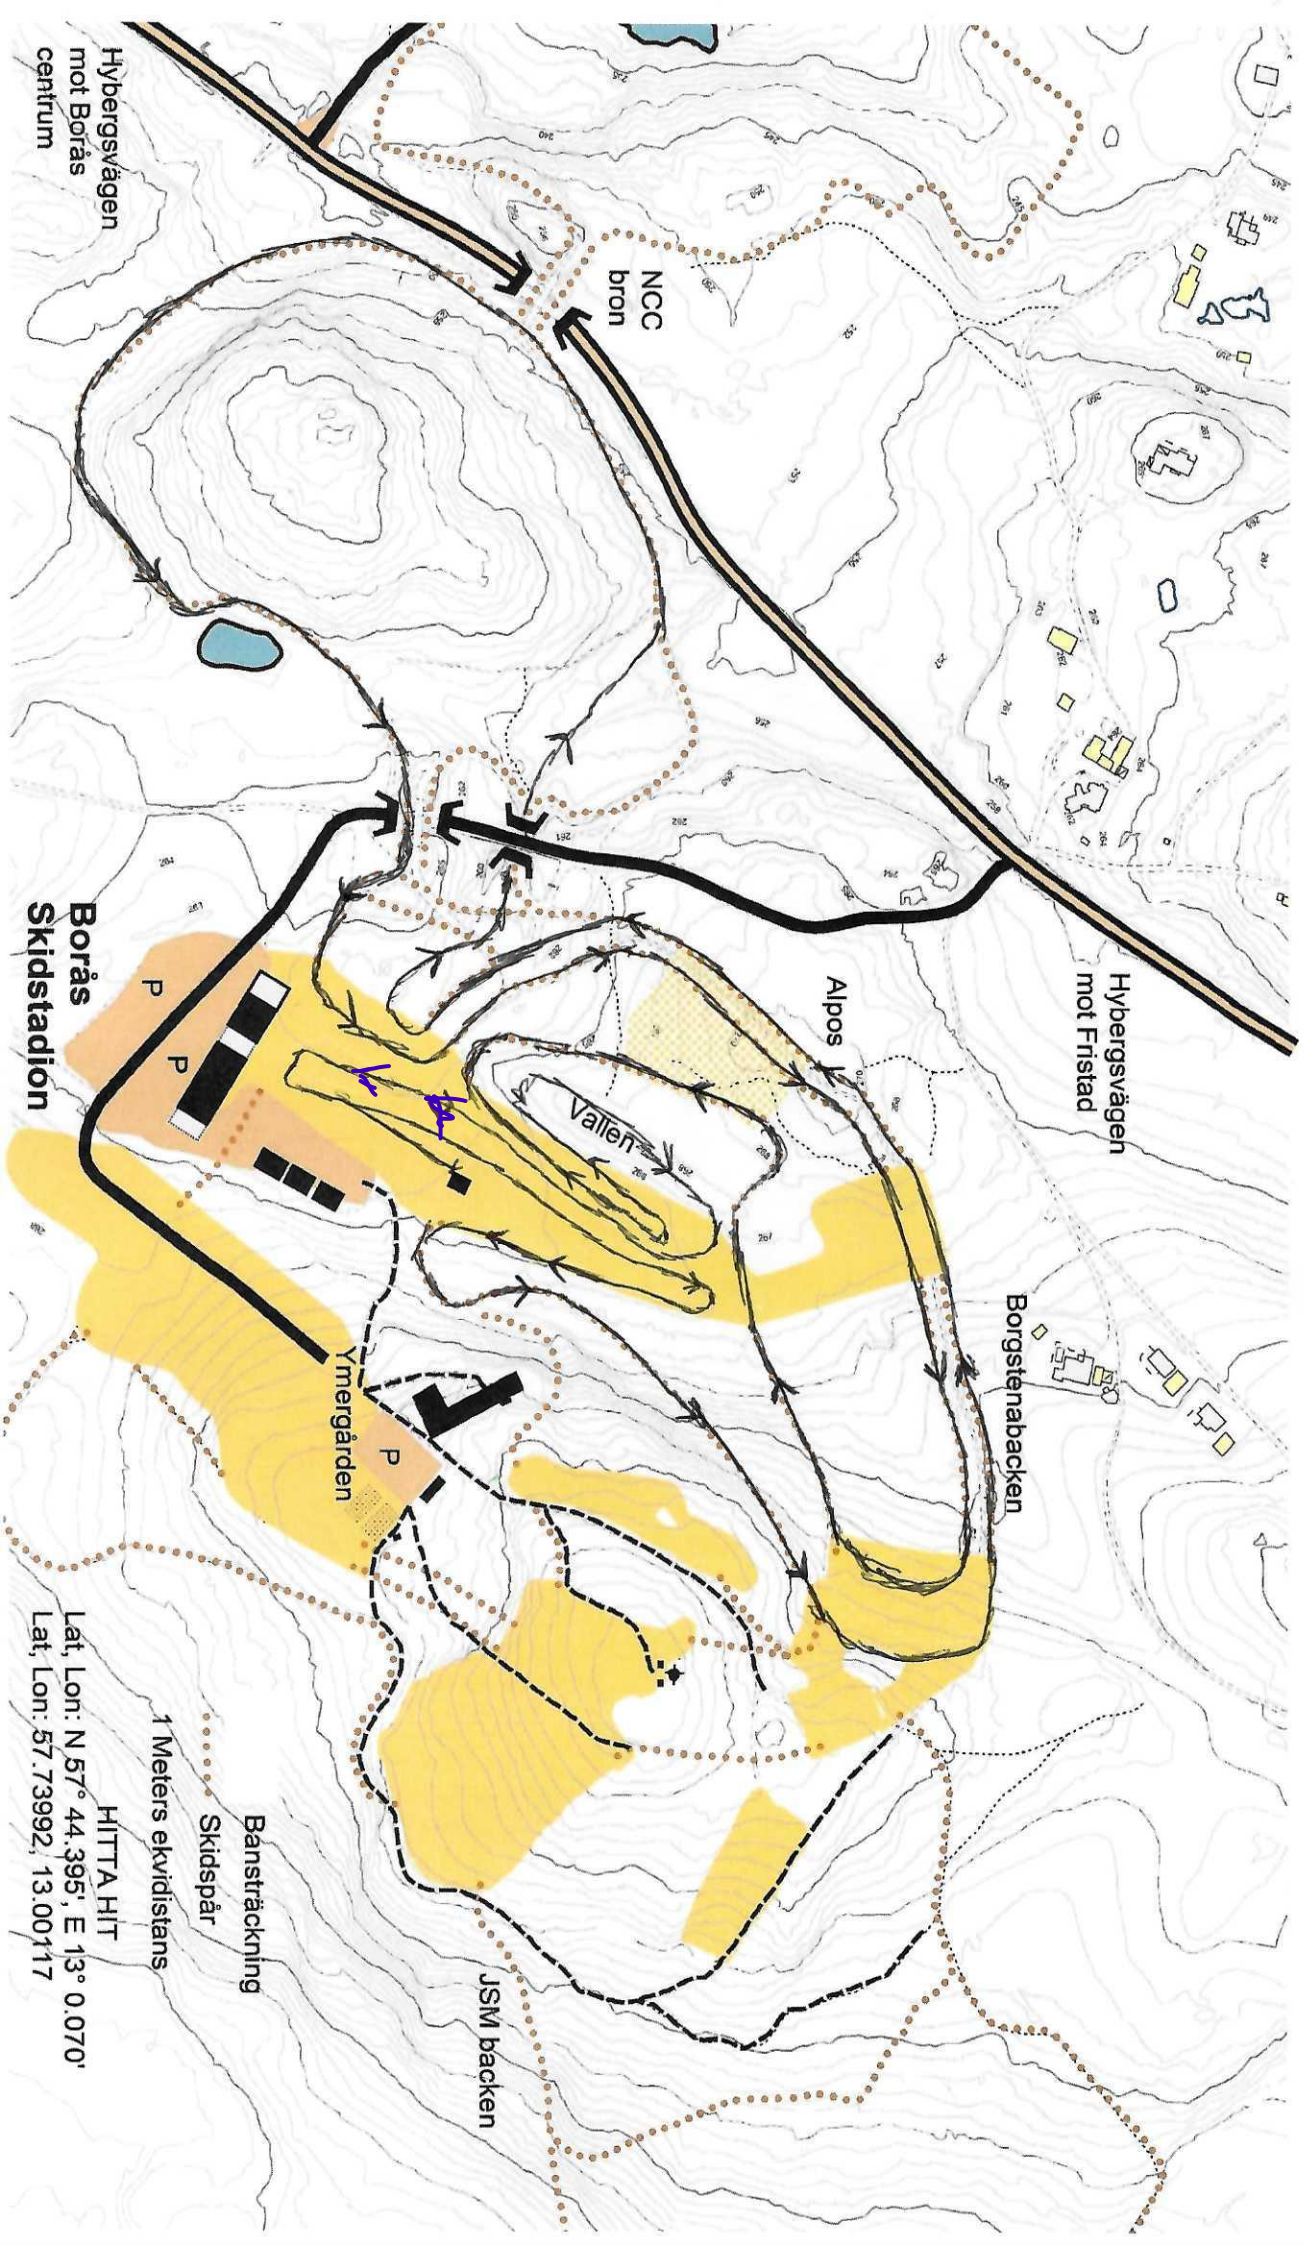

BORÅS SKIDSTADION

Hybergsvägen
mot Borås
centrum

NCC
bron

Hybergsvägen
mot Fristad

Borås
Skidstadion

Alpos I

Valien

Borgstenabacken

Ymergården

JSM backen

Lat, Lon: N 57° 44.395', E 13° 0.070'
Lat, Lon: 57.73992, 13.00117

1 Meters ekvidistans

Bansträckning
Skidspår

HITTA HIT