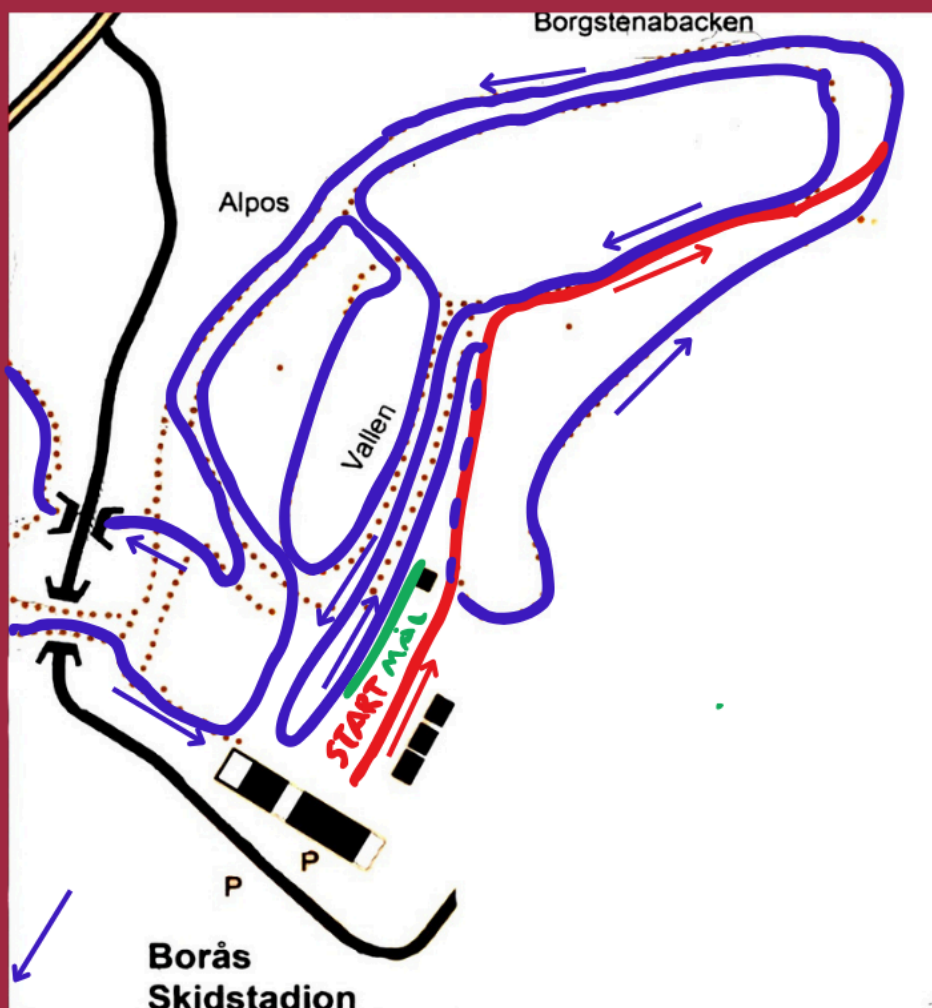

Borås skidstadion

Bana Borås Ski Maraton 4050 m

Öppettider
skiduthyrning v7:

Måndag-lördag kl 10-15

Öppettider café v7:

Lördag 10-15